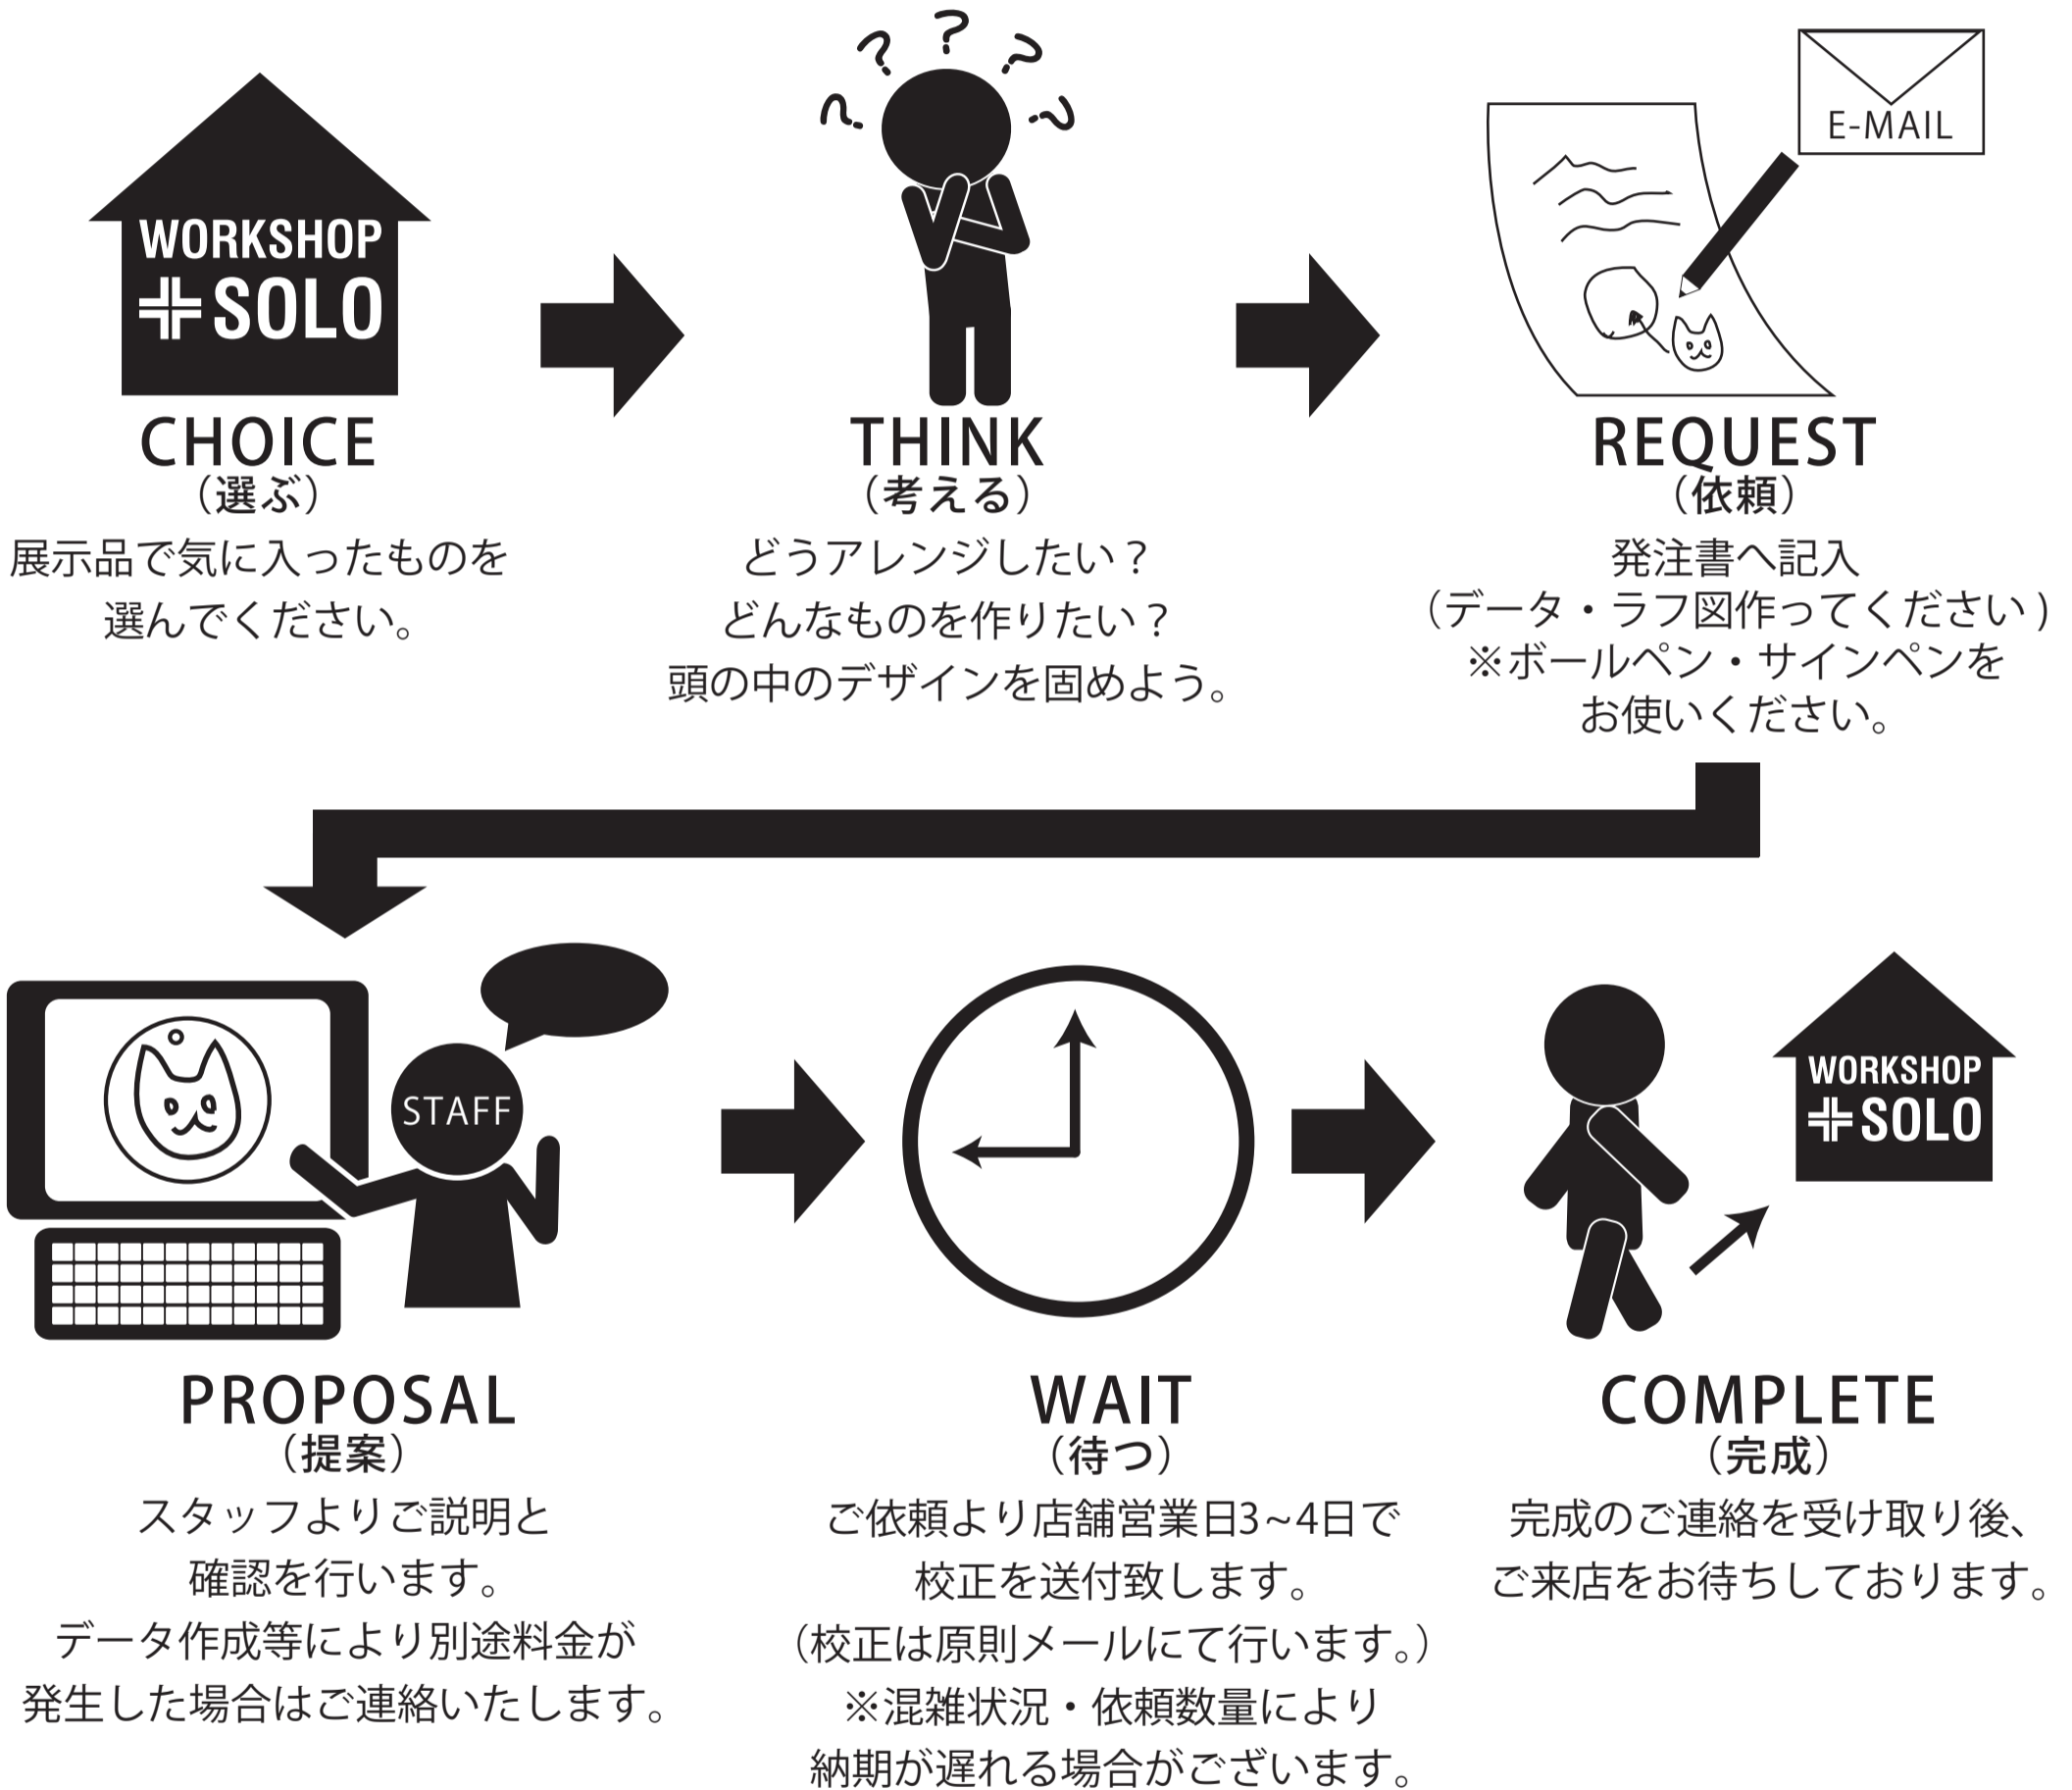

店頭販売素材

アクリル 2mm

ファインマットホワイト
ファインマットグレー
ファインマットブラウン
レモンクリア
アイボリー
スカーレット

ミスト
ウルトラレッド
ネービーブルー
ブラック
ライトブルー
サマーグリーン
クリア

アクリルミラー 2mm

アクリミラーM-001

アクリル 4mm

クリア

素材に関しましては
ご相談いただけましたらお取り寄せ致します。

MAKING STORY

WHERE

株式会社サワヤ

ワークショップ プラスソーロ

〒920-0025 石川県金沢市駅西本町 3 丁目 18 番 1 号

TEL : 076-263-2635 MAIL : plus_solo@308-al.co.jp

営業時間 : 10:00-17:00 定休日 : 水曜日・日曜日・祝日

※公共秩序・公序良俗に反すると見られる内容を含むもの、著作権の侵害に値する制作物などは一切お断りいたします。
※料金表は2018年12月1日現在の物です。サービス内容・価格等は予告なく変更する場合がございます。あらかじめご了承ください。