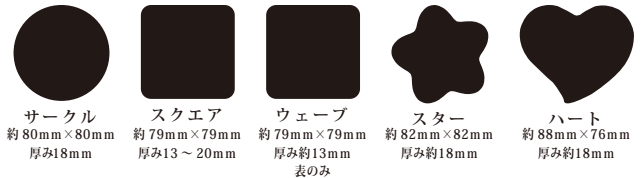

泡を閉じ込めて ぷるんとした優しいガラス

リサイクルガラスペーパーウェイト

そっと静かに高級な存在感を持つ
ガラスのペーパーウェイトを手元においてみませんか？
自分の刻印をさりげないプレゼントにいかかでしょうか。

最短納期目安 | 制作料金 ※1デザイン
当日 | **1,100**円(税込)~

※混雑状況・受注数量によりお時間を頂きます。

制作料金

1デザインの価格表示

| | サークル・スクエア | ウェーブ・スター・ハート |
|-----------|------------|--------------|
| 彫刻 | 1,100円(税込) | 1,320円(税込) |
| 彫刻+UV単色印刷 | 1,320円(税込) | 1,430円(税込) |
| 彫刻+UV画像印刷 | 1,540円(税込) | 1,650円(税込) |

※ガラスは手作業製作品のため泡や厚みに個体差が生じます。
※大量注文を承ります。その場合は上記料金とは別にお見積いたします。
※内容により「デザイン作成料」1,100円(税込)がかかります。

受付可能データ

A I / E P S / P S D
J P E G / P N G / G I F / 手書きイラスト

データを作る場合は印刷範囲サイズで制作していただくようお願いいたします。
イラストレーターデータはC S 6以下の保存でお持込みください。

形状テンプレート

※目安のサイズです。
±3mmほどの誤差が生じます。

オリジナル商品注文手順

①注文書を記入してください。

ガラスの種類・カラーの選択をお願いします。
ご一緒にデザインをラフ図・データなどでご準備ください。

③スタッフとの打ち合わせ

当日確認できない、遠方のお客様はレイアウトはメールでお送りいたします。
2回は無料修正を承ります。3回目以降は修正料金1,100円(税込)を頂戴いたします。

③出力